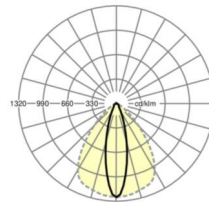

ÉCLAIRAGISME

Équipement	LED, Rendu des couleurs/Température de couleur CRI ≥ 80 / 6500K
Tolérance de localisation chromatique (MacAdam)	3SDCM
Flux lumineux nominal	6644lm
Longévité des sources LED	50000h L80/B10 (Tq 35°C), 70000h L80/B50 (Tq 35°C)
Efficacité lumineuse du luminaire	186lm/W
Angle de rayonnement	25° (C0) / 100° (C90)
UGR trans./long.	15.5 / 20.9

<https://www.regiolux.de/fr/article/19520024160>

Référence	LED 7000lm 865
ηLB	100 %
Φ ↓/↑	98 % / 2 %
UGR trans./long.	15.5 / 20.9

Dimensions

L	2299 mm	Longueur
B	55 mm	Largeur
H	37 mm	Hauteur