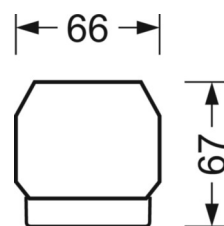

MÉCANIQUE

Couleur du boîtier	blanc signalisation RAL 9016
Cotes (Long.xLarg.xH/DxH)	2299mm x 55mm x 37mm
Poids (net)	2.2kg
Type de montage	Montage sur système de rail support, Structure lumineuse

LIEN PROFOND

<https://www.regiolux.de/fr/article/19520024160>

Référence	LED 7000lm 865
ηLB	100 %
Φ ↓/↑	98 % / 2 %
UGR trans./long.	15.5 / 20.9

Dimensions

L	2299 mm	Longueur
B	55 mm	Largeur
H	37 mm	Hauteur