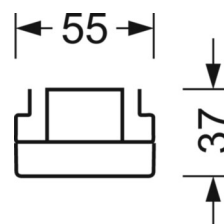

MÉCANIQUE

Couleur du boîtier	blanc signalisation RAL 9016
Cotes (Long.xLarg.xH/DxH)	2299mm x 55mm x 37mm
Poids (net)	2.2kg
Type de montage	Montage sur système de rail support, Structure lumineuse

LIEN PROFOND

<https://www.regiolux.de/fr/article/19520024160>

Référence	LED 7000lm 865
ηLB	100 %
Φ ↓/↑	98 % / 2 %
UGR trans./long.	15.5 / 20.9

Dimensions

L	2299 mm	Longueur
B	55 mm	Largeur
H	37 mm	Hauteur